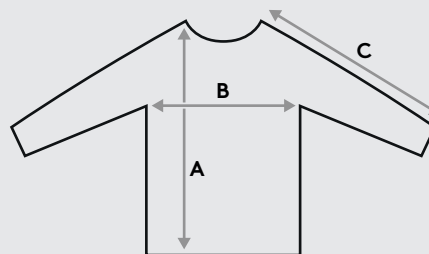

MIKINA CAPE

PÁNSKÁ, DÁMSKÁ

Mikina z výplňkové pleteniny,
vnitřní strana počesaná
Dolní lem a manžety rukávů s elastanem
Pánský střih rovný s bočními švy
Dámský střih lehce vypasovaný s bočními švy
Materiál: 65% bavlna, 35% polyester
Gramáž: 320 g/m²
Pánské velikosti: S–3XL
Dámské velikosti: XS–XXL
Výrobce: Malfini

**Cena s potiskem
od 787 Kč**

(650 Kč bez DPH)

BARVY PÁNSKÁ MIKINA

00	21	51	03	12	36	67
01	02	05	87	60	44	16
06	69	28	04	07		

BARVY DÁMSKÁ MIKINA

00	21	51	03	12	36	67
01	02	05	87	60	44	16
06	69	28	04	07	40	

ROZMĚRY [cm]

	PÁNSKÉ			DÁMSKÉ		
	A	B	C	A	B	C
XS	-	-	-	64	44	61
S	70	52	66	65	48	62
M	72	56	67	67	52	63
L	74	60	68	69	56	64
XL	76	64	69	72	61	66
XXL	78	68,5	70	75	67	67
3XL	80	74,5	71,5	-	-	-
4XL	82	80,5	73	-	-	-
5XL	84	86,5	74,5	-	-	-